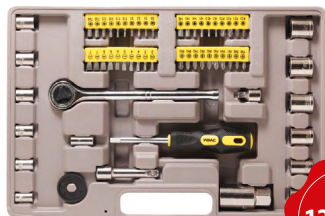

135 PCS

1/4"

3/8"

129 BYN

НАБОР ИНСТРУМЕНТОВ / SET OF TOOLS / ZESTAW NARZĘDZI

Артикул Item	Код №	Размер коробки(мм) Box size (mm)	KG	33
30135	48129	—	—	—

Посадочный квадрат 1/4", 3/8":

6шт. - 1/4" Головки : 8,9,10,11,12,13мм

6шт. - 3/8" Головки: 10,13,14,15,17,19мм

1шт. - 3/8" Удлинитель 75 мм

1шт. - 3/8" Головка свечная 21 мм

1шт. - 3/8" Трещотка реверсивная

1шт. - Адаптер 3/8"(F)x1/4"(M)

1шт. - 3/8" Пластиковый диск

1шт. - 1/4" Битодержатель

1шт. - 1/4" Рукоятка

1шт. - Отвертка индикаторная

6шт. - Отвертки для точных работ: PH0-1

SL1.4-2.0-2.4-3.0мм

4шт. - Отвертки: SL:5.0x100мм, 6.0x100мм

PH:1x100мм, 2x100мм

40шт. -Биты 25мм:

+ PH: 0(2шт.)-1(2шт.)-2(4шт.)-3(2шт.)

+ PZ: 0-1-2-3

- SL: 3(2шт.)-4(2шт.)-5(2шт.)-6(2шт.)-7(2шт.) мм

* T: 10-15-20-25-30-40

* S: 0-1-2-3

* Нех: 2-2.5-3-4-5-6мм

1шт. - Нож универсальный

6шт. - Дополнительные лезвия для ножа

1шт. - Пассатижи комбинированные 150мм

1шт. - Бокорезы диагональные 150мм

1шт. - Пассатижи удлиненные 150мм

1шт. - Зажим гейферный 175мм

1шт. - Зажим гейферный «утконосы» 165мм

1шт. - Пассатижи переставные 200мм

1шт. - Ключ разводной 200мм

1шт. - Пассатижи удлиненные мини 130мм

1шт. - Бокорезы диагональные мини 115мм

8шт. - Комбинированные ключи:

8,10,11,12,13,14,15,16мм

8шт. - Набор ключей Г-образных HEX:

1.5, 2, 2.5, 3, 4, 5, 5.5, 6мм

1шт. - Рукоятка-битодержатель с храповым механизмом

1шт. - Клещи для зачистки проводов и обжима клемм 200мм

30шт. - Набор соединительных клемм

1шт. - Пластиковый кейс с выдвижными ложеентами