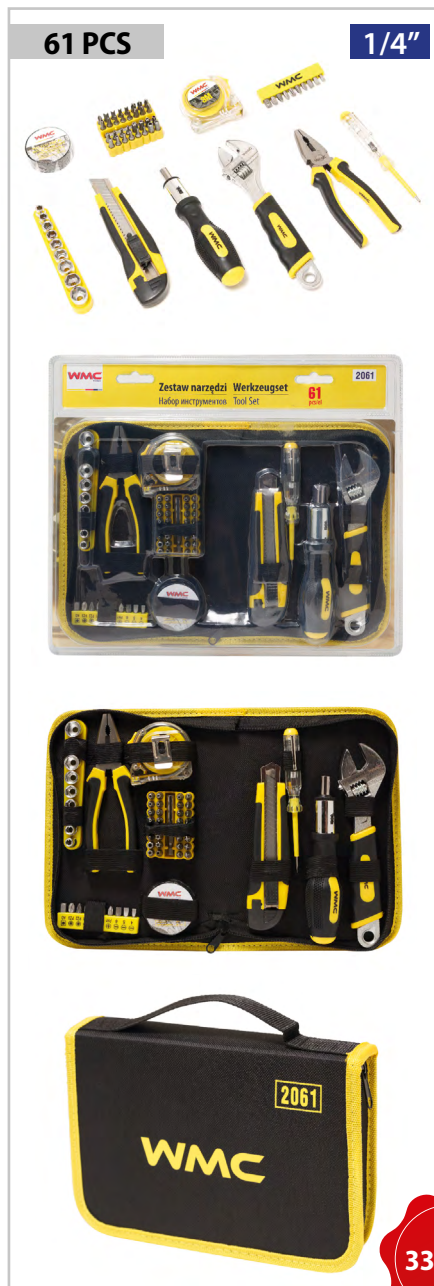

НАБОР ИНСТРУМЕНТОВ / SET OF TOOLS / ZESTAW NARZĘDZI

Артикул Item	Код №	Размер коробки(мм) Box size (mm)	KG	шт
2061	48161	395/335/50СМ	1,437	10

Посадочный квадрат 1/4":

9шт - 1/4" Головки: 5, 6, 7, 8, 9, 10, 11, 12, 13 мм

1шт. - Рулетка 3м x 16 мм

1шт. - Лента изоляционная ПВХ 3м

1шт. - Ключ разводной 8"

1шт. - Пассатижи комбинированные 6"

1шт. - Нож

1шт. - Отвертка с храповым механизмом и реверсом

10шт. - Биты (с держателем):

⊖ SL 4-5-6 мм, ⊕ PH 1-2-3, ⊕ PZ 1-2-3, ⊠ AD

1шт. - Индикаторная отвертка

33шт. - Биты (с битодержателем):

⊕ Torg 6-8-10

⊕ Spanner 4-6-8-10

⊕ Tri-wing 1-2-3-4

⊕ Torx с отверстием T8H-10H-15H-20H-25H-27H-30H-35H-40H

⊕ Нех с отверстием 2-2.5-3-4-5-6 мм

⊕ Нех с отверстием дюйм. :

5/32"-9/64"-1/8"-7/64"-3/32"-5/64"

1шт. - Сумка

33 BYN