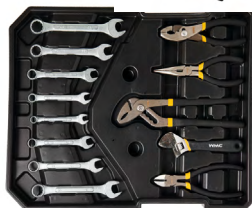

1050 PCS

1/4" 1/2"

172 BYN

НАБОР ИНСТРУМЕНТОВ "ДОРОЖНОЙ КЕЙС" /
SET OF TOOLS «ROAD CASE» / ZESTAW NARZĘDZI

Артикул Item	Код №	Размер коробки(мм) Box size (mm)	KG	33
401050	48157	470/195/510	10,8	1

Посадочный квадрат 1/4", 1/2":

13шт. - 1/4" Головки:

4,4.5,5,5.5,6,6.5,7,8,9,10,11,12,13 мм

14шт. - 1/2" Головки:

8,9,10,11,12,13,14,15,16,17,18,19,20,22мм

1шт. - 1/2" Вороток Т-образный

1шт. - 1/2" Трещотка реверсивная

1шт. - 1/2" Удлинитель 125мм

1шт. - 1/2" Кардан шарнирный

2шт. - 1/2" Головки свечные: 16, 21мм

1шт. - 1/4" Вороток Т-образный

1шт. - 1/4" Трещотка реверсивная

2шт. - 1/4" Удлинитель: 50, 100мм

1шт. - 1/4" Рукоятка

1шт. - 1/4" Кардан шарнирный

6шт. - Отвертки для точных работ:

SL:1.4-2.0-2.4-3.0мм, PH: 0-1

9шт. - Отвертки:

⊖ SL: 6x38мм, 3x75мм, 5x75мм, 6x100мм

⊕ PH: 0x75мм, 1x75мм, 2x38мм, 2x100мм, 2x150мм

1шт. - Рукоятка-битодержатель с храповым механизмом

2шт. - Отвертки диэлектрические: SL.4x100мм, PH.1x80мм

1шт. - Отвертка индикаторная 140мм

24шт. - Биты 25мм:

⊕ PH: 0-1-2-3

⊕ PZ: 0-1-2-3,

⊖ SL: 3-4-5мм

⊗ TORX: T9-T10-T15-T20-T25-T27-T30-T40

⊕ S: 0-1-2-3

⊕ AD

1шт. - Пассатижи переставные 225мм

1шт. - Плоскогубцы 150мм

1шт. - Бокорезы диагональные 150мм

1шт. - Пассатижи удлиненные 150мм

1шт. - Ключ разводной 150мм

1шт. - Ножницы универсальные 210мм

1шт. - Клещи для зачистки проводов и обжима клемм 200мм

1шт. - Нож универсальный 18мм

1шт. - Молоток-гвоздодер 230гр.

1шт. - Уровень 225мм

2шт. - Струбины пружинные 75мм

1шт. - Рулетка 3м

256шт. - Набор крепежа (саморезы, дюбели и пр.)

1шт. - Изолента ПВХ 3м

1шт. - Битодержатель магнитный

11шт. - Набор ключей Г-образных HEX: 1.27,1.5,2,2.5, 3,3.5,4,4.5,5,5.5,6мм

8шт. - Ключи комбинированные:

8,10,11,12,13,14,15,17мм

1шт. - Манометр для шин

640шт. - Хомуты пластиковые 100x2,5мм

1шт. - Пара х/б перчаток

1шт. - Передвижной металлический чемодан с металлическими защелками со встроенным замком под ключ.