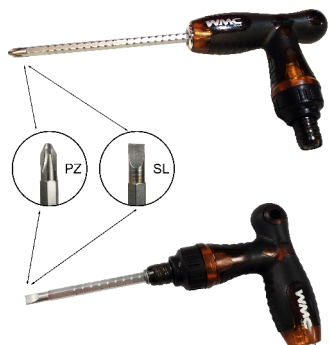

В блистере

9 В 1
59 BYN

 ЛОПАТА СКЛАДНАЯ МНОГОФУНКЦИОНАЛЬНАЯ 9 В 1 /
 SHOVEL FOLDING MULTI-PURPOSE 9 IN 1 /
 ŁOPATA SKŁADANA WIELOFUNKCYJNA 9 W 1

Артикул Item	Код №	Размер коробки(мм) Box size (mm)	KG	Box
171U	47088	265/155/160	1,22	20

Комплектация:

- 3 ручки удлинителя
- Спасательный молоток
- Свисток
- Тактический нож
- Топор
- Пила
- Открывашка
- Магниевый стержень
- В чехле

2 В 1

 ОТВЕРТКА Т-ОБРАЗНАЯ ТЕЛЕКОПИЧЕСКАЯ ПЕРЕСТАВНАЯ 2 В 1
 РЕВЕРСИВНАЯ И СИЛОВАЯ /
 SCREWDRIVER T-TYPE TELESCOPIC ADJUSTABLE REVERSIBLE 2 IN 1 /
 WKREŃAK TELESKOPOWY TYPU T 2 W 1